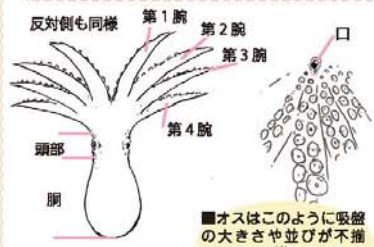

■オスはこのように吸盤の大きさが並びが揃っていない。メスは揃っている。

水蛸

●ミスダコ(マダコ科)
 ◎全長1～3mに達する世界最大のタコ。東北地方から以北の水深100～200mの泥の海底に生息。メスは2～3年、オスは4年半ほど生きる。表面がごぼごぼしている腕の間に広い傘膜がある。1本の腕に250～300個の吸盤があり、大きいもので直径10cmに及ぶ。国内では最も水揚げが多い。身は柔らかく美味しい。