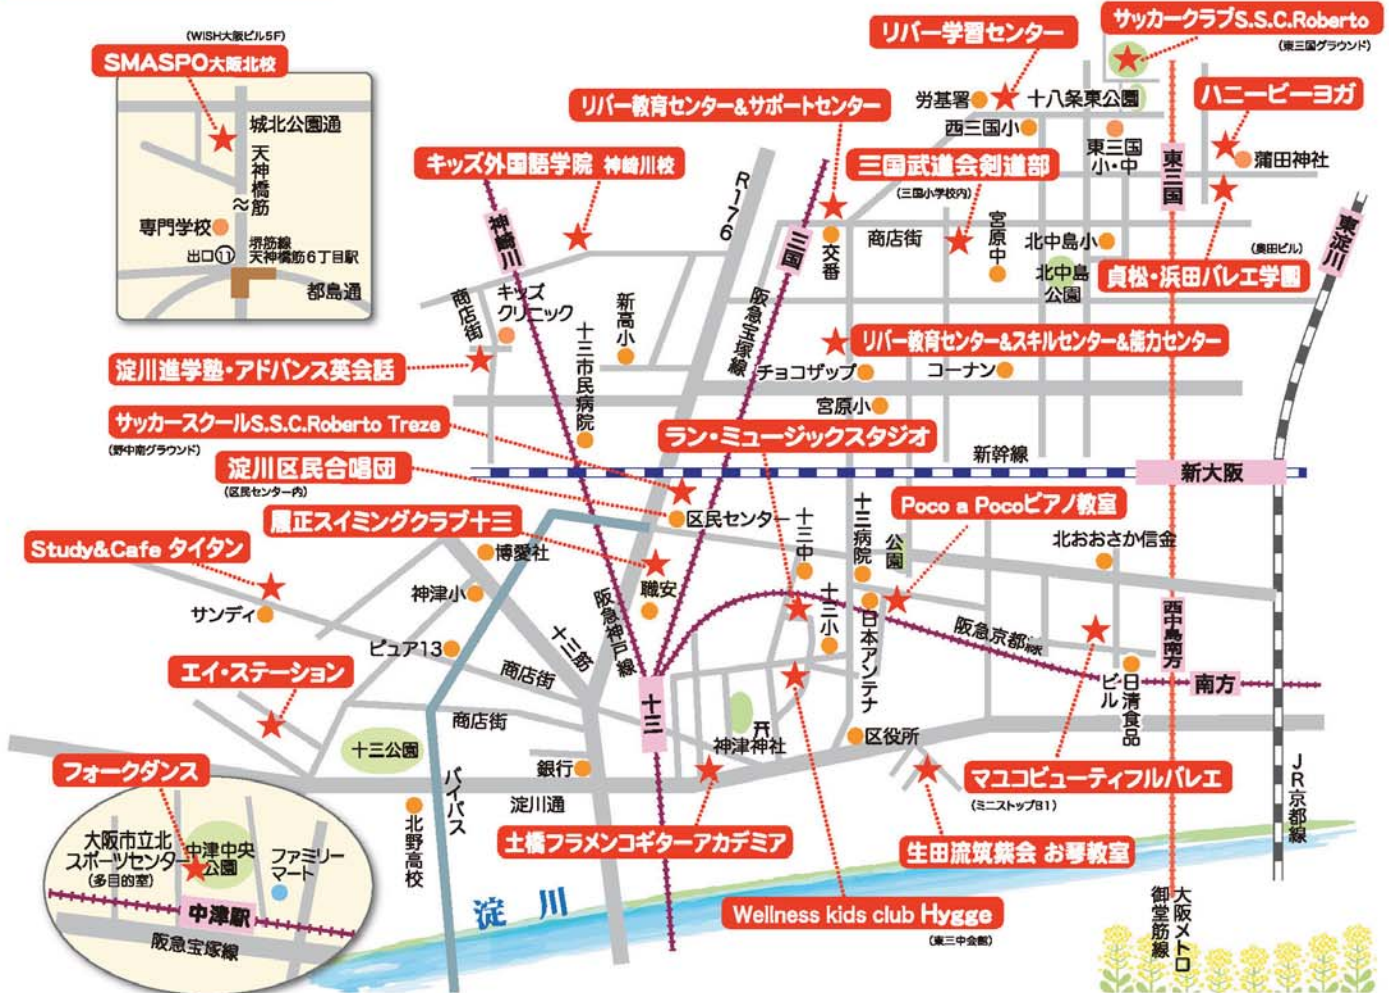

お問い合わせはこちらから→

知らないうちに4000歩
フォークダンス
ってすごい！ すてきな笑顔やね

無料体験あり 初心者募集

会場：大阪市立北スポーツセンター 多目的室 (阪急中津駅公園の中)

日時：毎週木曜 午後1時～2時 (1時間)
世界を踊って旅しよう！ 年齢不同

指導：前田和弘・弘子 (全国各地で講習中)
(公社)日本フォークダンス連盟公認指導者

参加費：ワンコイン 500円

※動きやすい服装で、上靴を持ってきてね。

問：前田和弘 ☎090-5977-3434

3歳～大人(教室) / 12歳～大人(オンライン)
YOGA & ART

いっしょにあそび！
体験レッスン 1,500円

保育資格がある経験豊富な講師が、心と体の健康をお手伝いします。

活動場所：東三国会館 (十三東3-19-30)

一心のお守りになる居場所—
Wellness kids club Hygge (ヒュッケ)

三国武道会剣道部

見学・体験 随時受付中

【稽古日】
日曜 10～12時
水曜 19～21時

場所：三国小学校講堂

募集：年長～

※一般(成人)の未経験も大歓迎

問：mikunibudoukaikendoubu@gmail.com

Honey bee yoga
ハニービー ヨガ
3月・4月体験レッスン
キャンペーン中

お時間・レッスン内容・講師選べます！
20代～シニア・初心者も大歓迎！

習いやすい
チケット制
1回1,135円～